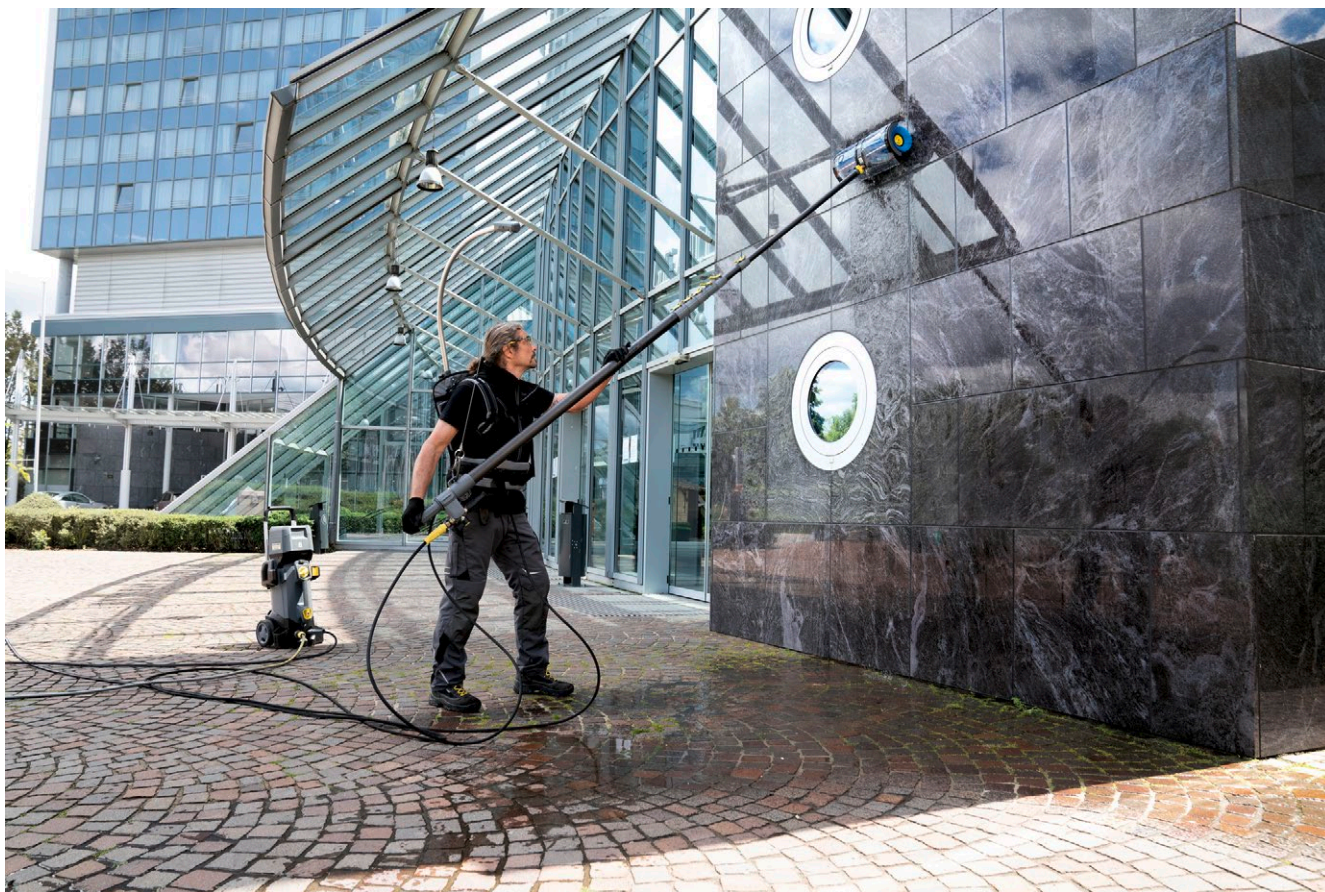

Walsborstel 500 Medium

Technische gegevens

Artikelnr.		4.762-624.0
EAN Code		4054278822006
Watertoevoer temperatuur	°C	40
Gewicht incl. verpakking	kg	1,73