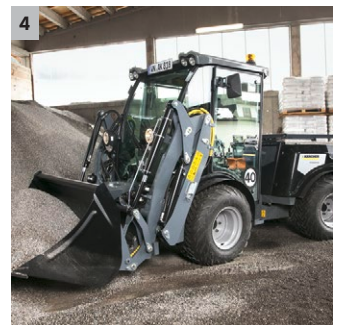

MIC 84

Met het universeel en het hele jaar door inzetbare voertuig voor gemeentediensten MIC 84 beschikt u over een krachtpatser voor het zware werk. Kan ook worden gebruikt met frontlader.

1 Comfortabele uitrusting

- Veel ruimte, een perfect overzicht, luchtvering en stoelverwarming staan garant voor een hoog comfort.
- Het lage geluidsniveau is aangenaam voor chauffeur en omgeving.

2 Centrale multifunctionele display

- Motortoerental, snelheid, temperatuur, rijmodus en verbruiksstoffen zijn in een oogopslag zichtbaar.

3 Vermogen apart instelbaar

- Werkhydraulica traploos instelbaar.
- Voorgeprogrammeerde programma's voor frontlader, maaiwerk en winterwerktuigen.