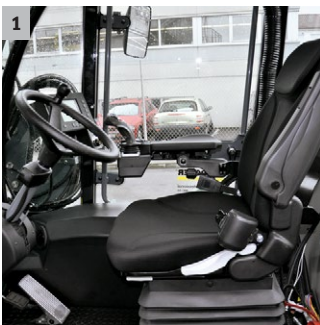

MIC 84

Met het universeel en het hele jaar door inzetbare voertuig voor gemeentediensten MIC 84 beschikt u over een krachtpatser voor het zware werk. Kan ook worden gebruikt met frontlader.

1 Comfortabele uitrusting

- Veel ruimte, een perfect overzicht, luchtvering en stoelverwarming staan garant voor een hoog comfort.
- Het lage geluidsniveau is aangenaam voor chauffeur en omgeving.

2 Centrale multifunctionele display

- Motortoerental, snelheid, temperatuur, rijmodus en verbruiksstoffen zijn in een oogopslag zichtbaar.

3 Vermogen apart instelbaar

- Werkhydraulica traploos instelbaar.
- Voorgeprogrammeerde programma's voor frontlader, maaiwerk en winterwerktuigen.