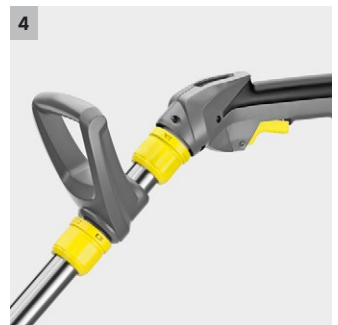

1

1 Optimaal geschikt voor dagelijks gebruik

- Aanpassing van de handgreep zonder gereedschap; vastmaken van toebehoren en kabels; snelle wissel van vloer- naar bekledingszuigmond.

2

2 Afneembaar vuilwaterreservoir

- Het vuilwaterreservoir is gemakkelijk uitneembaar en kan ook worden gebruikt om het schoonwaterreservoir te vullen.

3

3 Veelzijdig gebruik

- Veelzijdig toebehoren voor veelzijdige toepassingen (bv. de plintenzuigmond om autostoelen en bekleding te reinigen).

4

4 Ergonomische greep voor twee handen

- Ergonomische handgreep en laag gewicht voor gebruiksvriendelijke bediening.
- In hoogte verstelbare handgreep.

PUZZI 10/1 Edition

- Uitneembaar vuilwaterreservoir
- Rubbergelagerde pomp / turbine
- Extra handgreep op de vloerzuigmond

Uitrusting

Sproeislang met geïntegreerde water-toevoer	m	2,5
Geïntegreerde opbergruimte voor toebehoren voor handzuigmond		■
Bekledingszuigmond		■
wasmiddelen	stuk(s)	RM 760 Tabs 48
Handsproeier		■
Smalle vloerzuigmond compleet met flexibele zuigstrip		■
Kabelhaak		■
Spleetmondstuk		■
■ Bij de levering inbegrepen		