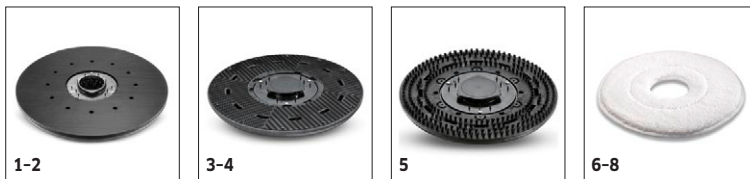

B 90 R ADV DOSE BP

1.161-310.0

KÄRCHER

		Artikelnr.	Hardheid/ Borsteltype	Diameter	Kleur	Aantal	Prijs	Beschrijving	
Meeneemschijf									
Padhouderschijf STRONG	1	4.762-591.0		375 mm		1 stuk(s)		Vereist bij gebruik van melaminepads, maar ook geschikt voor normale pads. Padhouderschijf met extra veel haken om pads op hun plaats te houden. Extra sterke bevestiging van de pad op de padhouder van reinigingskop D 75. 2 stuks nodig.	☐
	2	4.762-590.0		335 mm		1 stuk(s)		Vereist bij gebruik van melaminepads, maar ook geschikt voor normale pads. Padhouderschijf met extra veel haken om pads op hun plaats te houden. Extra sterke bevestiging van de pad op de padhouder van reinigingskop D 65. 2 stuks nodig.	☐
Padtreibteller	3	4.762-447.0		375 mm		1 stuk(s)		Passend voor de D 75	☐
	4	4.762-446.0		335 mm		1 stuk(s)		passend op de D 65	☐
	5	4.762-445.0		280 mm		1 stuk(s)		passend op de D 55	☐
Microvezel pad									
Microvezelpads	6	6.371-078.0	Microvezel	381 mm	wit	5 stuk(s)		5 microvezelpads, wit met middengat, diameter 381 mm. Uitmuntende reinigingskracht. Ook voor effectieve reiniging van fijn aardewerken tegels. Geschikt voor bv. D 75, BD 75/140 R en BD 40/25 C.	☐
Mikrofaserpad	7	6.369-959.0	Microvezel	356 mm	wit	5 stuk(s)		5 microvezelpads, wit met middengat, diameter 356 mm. Uitmuntende reinigingskracht. Ook voor effectieve reiniging van fijn aardewerken tegels. Geschikt voor bv. D 65.	☐
Microvezelpads	8	6.369-120.0	Microvezel	280 mm	wit	5 stuk(s)		Pad-set microvezel: 5 witte microvezelpads met een diameter van 280 mm, centreergat en uitstekende reinigingskracht. Ook keramische tegels worden tot diep in de poriën schoon. Geschikt voor bijvoorbeeld D 55.	☐

☐ Beschikbaar toebehoren