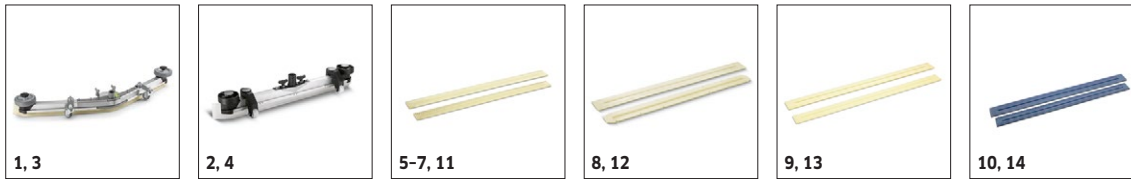

Beschikbaar toebehoren

B 90 R ADV DOSE BP 1.161-310.0

KÄRCHER

		Artikelnr.	Lengte	Kleur	Aantal	Prijs	Beschrijving	
Zuigbalk compleet								
Zuigbalken	1	4.777-080.0	1000 mm	transparant	1 stuk(s)		Geschikt voor alle gangbare vloeren en met zeer goed glijvermogen op voegen: V-vormige zuigbalk van 1000 mm lengte en zuigstrips van slijtvast polyurethaan met lange levensduur.	<input type="checkbox"/>
	2	4.777-401.0	850 mm	transparant	1 stuk(s)		Recht, met steunwielen. Zuigstrips uit oliebestendig, transparant polyurethaan.	<input type="checkbox"/>
	3	4.777-079.0	900 mm	transparant	1 stuk(s)		900 mm lange, V-vormige zuigbalk met zuigstrips van slijtvast en oliebestendig polyurethaan met een lange levensduur en geschikt voor alle vloeren. Met waterpas voor een nauwkeurige instelling.	<input type="checkbox"/>
	4	4.777-402.0	940 mm	transparant	1 stuk(s)		Rechte zuigbalk met verstelbare steunwielen, 940 mm. Oliebestendige, gegroefde zuigstrips van duurzaam en oliebestendig polyurethaan voor alle standaard vloeren. Inclusief gewichten voor gelijkmatige borsteldruk.	<input type="checkbox"/>
Zuigstrips voor zuigbalken								
Sauglippen für V-Saugbalken	5	6.273-024.0	1116 mm	transparant	2 -delig		Deze speciaal voor onze 1000 mm lange en V-vormige zuigbalk ontwikkelde set zuigstrips levert een uitstekend resultaat op alle vloeren. Hoogwaardige en oliebestendige uitvoering van duurzaam polyurethaan.	<input type="checkbox"/>
	6	6.273-023.0	1010 mm	transparant	2 -delig		Set geribbelde zuigstrips, voor V-vormige zuigbalken met een lengte van 900 mm. De zuigstrips zijn gemaakt van slijtvast en oliebestendig polyurethaan. Geschikt voor alle vloeren.	<input type="checkbox"/>
Zuigstrips	7	6.273-208.0	960 mm	transparant	2 -delig		Oliebestendig, bruin	<input type="checkbox"/>
	8	6.273-205.0	960 mm	transparant	2 -delig		Anti-strepen, oliebestendig, bruin	<input type="checkbox"/>
	9	6.273-291.0	960 mm	transparant	2 -delig		Set zuigstrips voor vloeren met structuur, bestaande uit voorste en achterste zuigstrip. 960 mm lang. In gesloten uitvoering van slijtvast, oliebestendig en transparant polyurethaan.	<input type="checkbox"/>
	10	6.273-214.0	960 mm	blauw	2 -delig		Standaard, blauw	<input type="checkbox"/>
RUBBER LIP SET (OELFEST)	11	6.273-207.0	890 mm	transparant	2 -delig		Zuiglippenset bestaande uit een voorste en achterste zuiglip. 890mm lang. In gegolfde uitvoering van slijtvast, oliebestendig en transparant polyurethaan. Voor alle gangbare vloeren.	<input type="checkbox"/>
Zuigstrips	12	6.273-229.0	890 mm	transparant	2 -delig		Zuiglippenset bestaande uit een voorste en achterste zuiglip. 890mm lang. In sleufuitvoering van slijtvast, oliebestendig en transparant polyurethaan. Voor gevoelige vloeren.	<input type="checkbox"/>
	13	6.273-290.0	890 mm	transparant	2 -delig		Set zuigstrips, bestaande uit voorste en achterste zuigstrip. 890 mm lang. In gesloten uitvoering van slijtvast, oliebestendig en transparant polyurethaan. Voor vloeren met structuur.	<input type="checkbox"/>
RUBBER LIP SET	14	6.273-213.0	890 mm	blauw	2 -delig		Set zuigstrippen, bestaande uit een voorste en achterste zuigstrip. 890 mm lang. In geribbelde uitvoering van zacht natuurrubber. Voor alle gangbare vloeren.	<input type="checkbox"/>