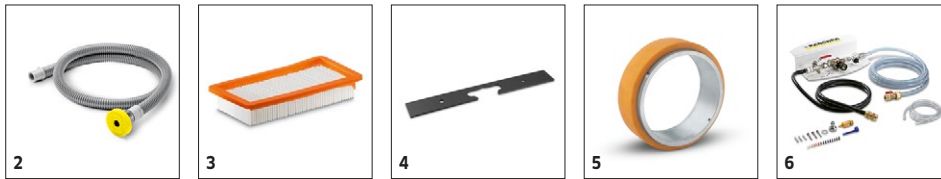

B 90 R ADV DOSE BP 1.161-310.0

KÄRCHER

		Artikelnr.	Lengte	Kleur	Aantal	Prijs	Beschrijving	
Overige								
Aanbouwset ecolzero	1	5.388-133.0			1 stuk(s)		Met ecolzero voor klimaatneutraal reinigen: als compensatie voor de CO2 die bij het gebruik van de machine vrijkomt, ondersteunen wij wereldwijd projecten voor klimaatbescherming.	☐
Vulslang	2	6.680-124.0	1,5 m		1 stuk(s)		1.500-mm vulslang voor eenvoudig vullen via waterkraan. Met universele tapse fitting voor alle standaard kranen.	☐
Filter vuilwatertank	3	6.414-976.0			1 stuk(s)		Geschikt voor B 90 R. Betere doorlaat ook bij een vochtig filter door gewijzigd filtermateriaal.	☐
Aanbouwset extra gewicht	4	5.031-498.0			1 stuk(s)		Zorgt ervoor dat de zuigbalk optimaal glijdt	☐
Wielen/Banden								
Banden, supergrip	5	6.435-403.0		geel	1 stuk(s)		Oliebestendig, met bijzonder goede tractie.	☐
Doseringshulpmiddelen								
Reinigingsmiddelendoseerstation, wandmodel DS 3	6	2.641-811.0			1 stuk(s)		Aangesloten op de waterkraan wordt het schoonwaterreservoir gevuld met water en reinigingsmiddel in een instelbare verdunning. Ook in combinatie met het ABS-vulsysteem. Incl. terugstroomblokkering (DIN EN 1717).	☐

☐ Beschikbaar toebehoren