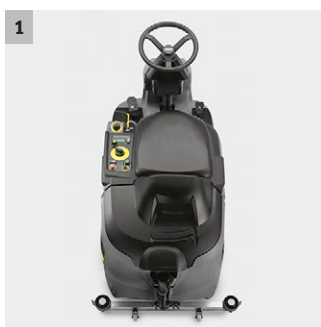

B 90 R Adv Dose Bp

De B 90 R Adv Dose Bp ride-on schrob-/zuigmachine met batterij-aandrijving is compact en veelzijdig, heeft een grotere reservoirinhoud en een variabele werkbreedte (55-75 cm). Het Advance model is uitgerust met een bedieningspaneel met daarop alle bedieningsmodi, de borstelsnelheid, het motorvermogen bij verschillende vloeromstandigheden en de dosering van reinigingsmiddel.

1 Extreem wendbaar

- Door de bijzonder korte en smalle constructie is de machine ondanks het grote watervolume uiterst wendbaar en gemakkelijk te manoeuvreren.
- Met de 90°- stuurinrichting zijn draaimanoeuvres ter plaatse mogelijk.

2 Eenvoudige bediening

- De basisfuncties worden eenvoudig via de EASY-schakelaar aangestuurd.
- Op het display worden de bedrijfsuren weergegeven.

3 Lange looptijd

- Groot vak voor een grote batterijcapaciteit. In de Pack-varianten onderhoudsvrije gelbatterijen.
- Tweetraps turbinecapaciteit bespaart in de WHISPER-instelling extra energie.