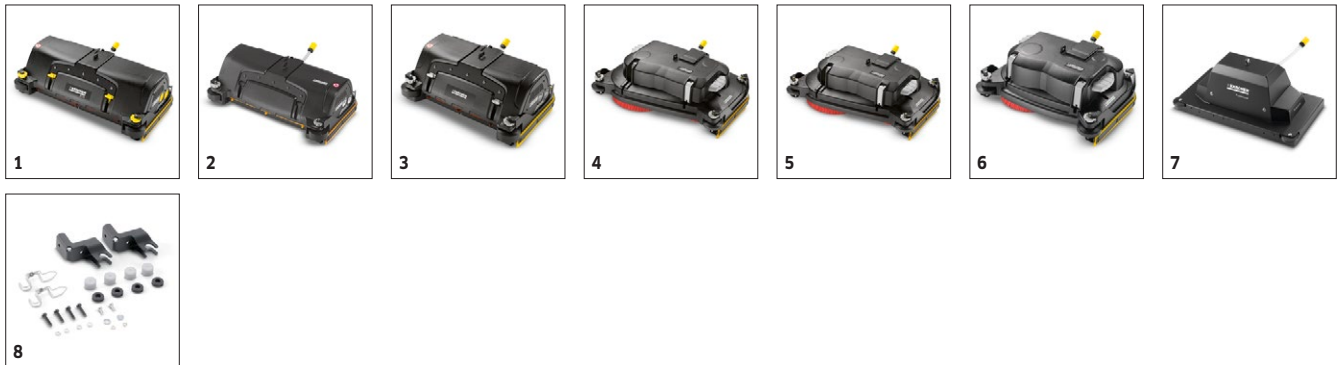

Beschikbaar toebehoren

B 90 R ADV DOSE BP

1.161-310.0

KÄRCHER

		Artikelnr.				Prijs	Beschrijving	
Borstelkoppen								
Borstelkop R 75	1	2.763-006.0					Borstelkop met 2 walsborstels en een werkbreedte van 75 cm. Borstel verwisselen zonder gereedschap. In hoogte verstelbare zijspatbescherming. Zo blijft het water onder de borstelkop. De reinigingsoplossing loopt optimaal naar de rubberstrip, ook bij het maken van bochten. Borstelkop separaat verpakt.	<input type="checkbox"/>
Borstelkop R 65	2	2.763-004.0					Borstelkop met 2 walsborstels en een werkbreedte van 65 cm. Borstel verwisselen zonder gereedschap. In hoogte verstelbare zijspatbescherming. Zo blijft het water onder de borstelkop. De reinigingsoplossing loopt optimaal naar de rubberstrip, ook bij het maken van bochten. Borstelkop separaat verpakt.	<input type="checkbox"/>
Borstelkop R 55	3	2.763-002.0					Borstelkop met 2 walsborstels en een werkbreedte van 55 cm. Borstel verwisselen zonder gereedschap. In hoogte verstelbare zijspatbescherming. Zo blijft het water onder de borstelkop. De reinigingsoplossing loopt optimaal naar de rubberstrip, ook bij het maken van bochten. Borstelkop separaat verpakt.	<input type="checkbox"/>
Borstelkop D 75	4	2.763-005.0					Borstelkop met 2 borstelschijven, snelle borstelvervang en een werkbreedte van 75 cm. In hoogte verstelbare zijspatbescherming. Zo blijft het water onder de borstelkop. De reinigingsoplossing loopt optimaal naar de rubberstrip, ook bij het maken van bochten. Borstelkop separaat verpakt.	<input type="checkbox"/>
Borstelkop D 65	5	2.763-003.0					Borstelkop met 2 borstelschijven, snelle borstelvervang en een werkbreedte van 65 cm. In hoogte verstelbare zijspatbescherming. Zo blijft het water onder de borstelkop. De reinigingsoplossing loopt optimaal naar de rubberstrip, ook bij het maken van bochten. Borstelkop separaat verpakt.	<input type="checkbox"/>
Borstelkop D 55	6	2.763-001.0					Borstelkop met 2 borstelschijven, snelle borstelvervang en een werkbreedte van 55 cm. In hoogte verstelbare zijspatbescherming. Zo blijft het water onder de borstelkop. De reinigingsoplossing loopt optimaal naar de rubberstrip. Separaat verpakt.	<input type="checkbox"/>
Stripkop S 65	7	2.763-030.0					Borstelkop met reinigingspad voor de restauratie van de glans op harde en elastische vloeren. Constante borsteldruk op het volledige pad-oppervlak. Reinigt ook in de hoeken en kanten.	<input type="checkbox"/>
Bevestigingskit S 65	8	4.036-061.0					Bevestigingskit voor de vloerkop S 65 aan de B 90 R.	<input type="checkbox"/>