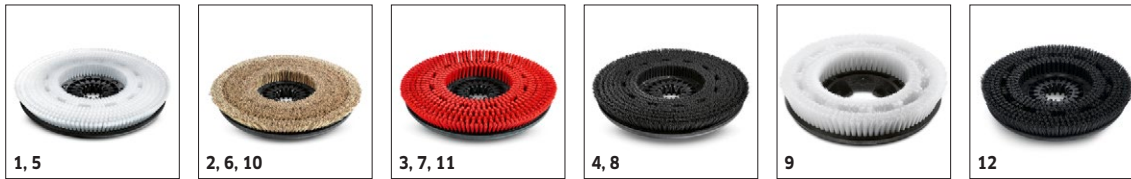

B 90 R ADV DOSE BP 1.161-310.0

KÄRCHER

		Artikelnr.	Hardheid/ Borsteltype	Diameter	Kleur	Aantal	Prijs	Beschrijving	
Borstelschijf									
Scheibenbürste	1	4.905-019.0	Zeer zacht	385 mm	wit	1 stuk(s)		Zeer zacht, voor het reinigen van kwetsbare oppervlakken en voor polijsten.Past op D 75.	☐
	2	4.905-020.0	Zacht	385 mm	naturel	1 stuk(s)		Gemaakt van natuurlijke vezels voor sprayreinen en polijsten.Past op D 75.	☐
	3	4.905-018.0	Middel	385 mm	rood	1 stuk(s)		Medium, voor alle vloeren.Standaard met D 75.	☐
	4	4.905-021.0	hard	385 mm	zwart	1 stuk(s)		Hard, voor zware vervuiling en dieptereiniging. Alleen voor niet kwetsbare vloeren.Past op D 75.	☐
	5	4.905-011.0	Zeer zacht	355 mm	wit	1 stuk(s)		Discborstel, zeer zacht, wit, diameter 355 mm. Voor het reinigen van kwetsbare vloeren en voor polijsten. Past op borstelkop D 65. Lengte borstelharen: 41 cm.	☐
	6	4.905-012.0	Zacht	355 mm	naturel	1 stuk(s)		Gemaakt van natuurlijke vezels voor sprayreinen en polijsten.Past op D 65.	☐
	7	4.905-010.0	Middel	355 mm	rood	1 stuk(s)		Discborstel, medium-hard, rood, diameter 355 mm. Voor normaal gebruik. Ook verkrijgbaar voor kwetsbare vloeren. Standaard borstelkop D 65.	☐
	8	4.905-013.0	hard	355 mm	zwart	1 stuk(s)		Hard, voor zware vervuiling en dieptereiniging. Alleen voor niet kwetsbare vloeren.Past op D 65.	☐
	9	4.905-015.0	Zeer zacht	300 mm	wit	1 stuk(s)		zeer zacht, wit, voor het reinigen van kwetsbare oppervlakken en voor polijsten;past op D 55	☐
	10	4.905-016.0	Zacht	300 mm	naturel	1 stuk(s)		Gemaakt van natuurlijke vezels voor sprayreinen en polijsten.Past op D 55.	☐
	11	4.905-014.0	Middel	300 mm	rood	1 stuk(s)		Discborstel, medium-hard, rood, diameter 300 mm. Voor normaal gebruik. Ook verkrijgbaar voor kwetsbare vloeren. Standaard voor borstelkop D 55.	☐
	12	4.905-017.0	hard	300 mm	zwart	1 stuk(s)		Hard, voor zware vervuiling en dieptereiniging. Alleen voor niet kwetsbare vloeren.Past op D 55.	☐

☐ Beschikbaar toebehoren