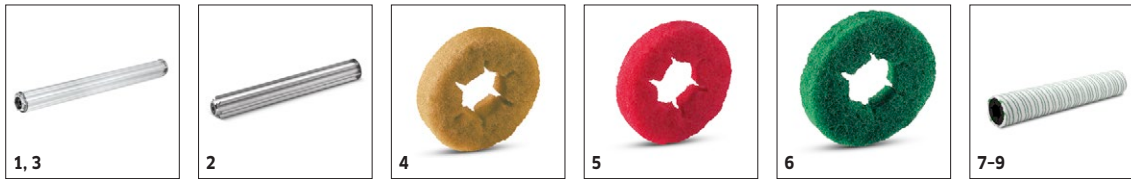

TOEBEHOREN VOOR B 90 R ADV DOSE BP PACK 1.161-311.0

KÄRCHER

		Bestelnr.	Hardheid/ Borsteltype	Lengte	Diame- ter	Kleur	Prijs	Beschrijving	
Padwalzenwelle									
Padwalshouder	1	4.762-432.0		532 mm				Walspad-as, aluminium voor walspads of microvezelrollers, lengte 532 mm. Past op borstelkop R 55.	☐
	2	4.762-433.0		638 mm				Walspad-as, aluminium. Voor walspads of microvezelrollers, lengte 638 mm. Past op borstelkop R 56.	☐
	3	4.762-434.0		700 mm				Past op R 75.	☐
Walspads									
Walzenpad	4	6.369-454.0	Zacht		105 mm	geel		Walspads (x20) zacht, geel. Voor polijsten en reinigen van gladde vloeren. Geschikt voor gebruik met bijbehorende walspad-as.	☐
	5	6.369-456.0	Middel		105 mm	rood		Walspads (x20), medium, rood. Voor het reinigen van gladde vloeren. Geschikt voor gebruik met bijbehorende walspad-as. Per 10 cm aslengte ongeveer 7 tot 7,5 pads benodigd.	☐
	6	6.369-455.0	hard		105 mm	groen		Walspads (x20), hard, groen. Voor het verwijderen van hardnekkig vuil en het reinigen van gladde vloeren. Geschikt voor gebruik met bijbehorende walspad-as.	☐
Mikrofaserwalze									
Microvezelwals	7	4.114-005.0	Microvezel	532 mm	105 mm	licht-groen		Wereldinnovatie: door de toepassing van microvezelrollers worden de uitstekende reinigingseigenschappen van microvezel gecombineerd met de voordelen van de walsborsteltechnologie. In combinatie met walspad-as 4.762-432.0. Past op R 55.	☐
	8	4.114-006.0	Microvezel	638 mm	105 mm	licht-groen		Wereldinnovatie: door de toepassing van microvezelrollers worden de uitstekende reinigingseigenschappen van microvezel gecombineerd met de voordelen van de walsborsteltechnologie. In combinatie met walspad-as 4.762-433.0. Past op R 65.	☐
	9	4.114-007.0	Microvezel	700 mm	105 mm	licht-groen		Wereldinnovatie: door de toepassing van microvezelrollers worden de uitstekende reinigingseigenschappen van microvezel gecombineerd met de voordelen van de walsborsteltechnologie. In combinatie met walspad-as 4.762-434.0. Past op R 75.	☐

■ Bij de levering inbegrepen   □ Beschikbaar toebehoren