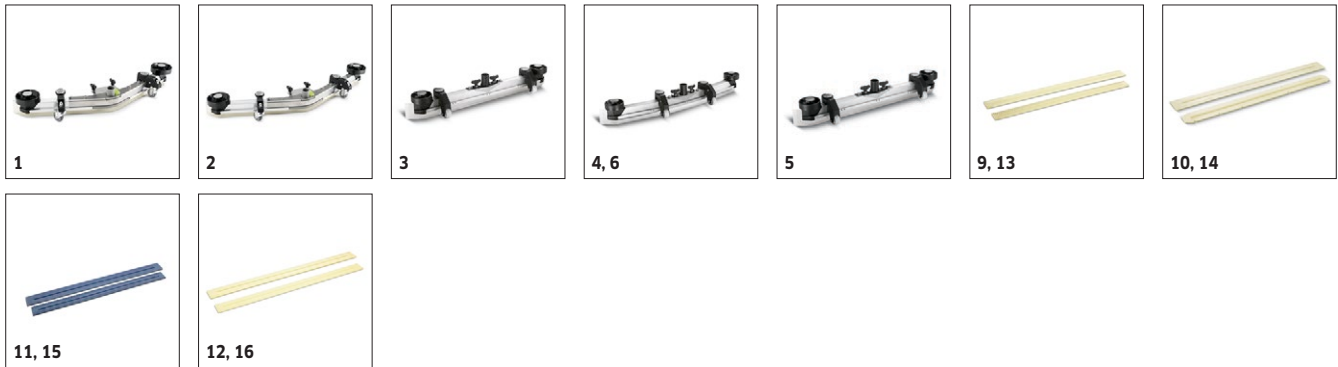

TOEBEHOREN VOOR B 90 R ADV DOSE BP PACK 1.161-311.0

KÄRCHER

		Bestelnr.	Lengte	Kleur	Aantal	Prijs	Beschrijving	
Zuigbalk compleet								
V-Zuigbalk	1	4.777-079.0	900 mm	transparant	1 stuk(s)		900 mm langer, V-vormiger Saugbalken mit Sauglippen aus verschleiß- und ölfestem Polyurethan mit hoher Standzeit und für alle Böden. Mit Wasserwaage für eine präzise Einstellung.	☐
V-Saugbalken	2	4.777-080.0	1000 mm	transparant	1 stuk(s)		Für alle üblichen Böden geeignet und mit sehr guter Gleitfähigkeit auf Fugen: V-förmiger Saugbalken mit 1000 mm Länge und Sauglippen aus verschleißfestem Polyurethan mit hoher Standzeit.	☐
Zuigbalk	3	4.777-401.0	850 mm	transparant	1 stuk(s)		Recht, met steunwielen. Zuigstrips van oliebestendig en transparant polyurethaan.	☐
	4	4.777-411.0	850 mm	transparant	1 stuk(s)		Gebogen, met steunwielen. Zuigstrips van oliebestendig en transparant polyurethaan.	☐
	5	4.777-402.0	940 mm	transparant	1 stuk(s)		Recht, met steunwielen. Zuigstrips van oliebestendig en transparant polyurethaan.	☐
	6	4.777-412.0	940 mm	transparant	1 stuk(s)		Gebogen, met steunwielen. Zuigstrips van oliebestendig en transparant polyurethaan.	☐
Zuigstrips voor zuigbalken								
Sauglippen für V-Saugbalken	7	6.273-023.0	1010 mm	transparant	2 -delig		Sauglippenset, geriffelt und für V-förmige Saugbalken mit 900 mm Länge entwickelt. Die Sauglippen bestehen aus verschleiß- und ölfestem Polyurethan und sind für alle Böden geeignet.	☐
	8	6.273-024.0	1116 mm	transparant	2 -delig		Konzipiert für unseren 1000 mm langen und V-förmigen Saugbalken, überzeugt dieses geriffelte Sauglippenset auf allen Böden. Hochwertige und ölfeste Ausführung aus langlebigem Polyurethan.	☐
Sauglippen	9	6.273-207.0	890 mm	transparant	2 -delig		Standaard, geribbeld, oliebestendig.	☐
Zuigstrips	10	6.273-229.0	890 mm	transparant	2 -delig		Ingesneden, oliebestendig, van polyurethaan, voor kwetsbare vloeren.	☐
	11	6.273-213.0	890 mm	blauw	2 -delig		Geribbeld, standaard, natuurrubber.	☐
	12	6.273-290.0	890 mm	transparant	2 -delig		Gesloten, oliebestendig, voor vloeren met structuur.	☐
	13	6.273-208.0	960 mm	transparant	2 -delig		Standaard, geribbeld, oliebestendig.	☐
	14	6.273-205.0	960 mm	transparant	2 -delig		Ingesneden, oliebestendig, voor kwetsbare vloeren.	☐
	15	6.273-214.0	960 mm	blauw	2 -delig		Geribbeld, van natuurrubber.	☐
	16	6.273-291.0	960 mm	transparant	2 -delig		Gesloten, oliebestendig, voor vloeren met structuur.	☐

■ Bij de levering inbegrepen   □ Beschikbaar toebehoren