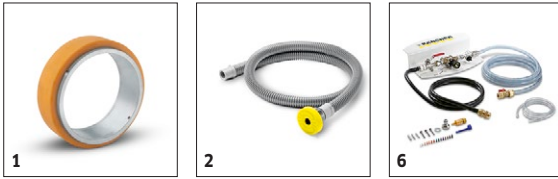

TOEBEHOREN VOOR B 90 R ADV DOSE BP PACK 1.161-311.0

KÄRCHER

		Bestelnr.	Lengte	Kleur	Aantal	Prijs	Beschrijving	
Wielen/Banden								
Banden, supergrip	1	6.435-403.0		geel	1 stuk(s)			☐
Overige								
Vulslang	2	6.680-124.0	1,5 m		1 stuk(s)		1.500-mm vulslang voor eenvoudig vullen via waterkraan. Met universele tapse fitting voor alle standaard kranen.	☐
Aanbouwset extra gewicht	3	5.031-498.0			1 stuk(s)		Zorgt ervoor dat de zuigbalk optimaal glijdt	☐
Add-on kit eco!zero	4	5.388-133.0			1 stuk(s)			☐
Filter vuilwaterreservoir	5	6.414-976.0			1 stuk(s)			☐
Dosierhilfen								
Reinigingsmiddelendoseerstation, wandmodel DS 3	6	2.641-811.0			1 stuk(s)		Aangesloten op de waterkraan wordt het schoonwaterreservoir gevuld met water en reinigingsmiddel in een instelbare verdunning. Ook in combinatie met het ABS-vulsysteem. Incl. terugstroomblokkering (DIN EN 1717).	☐

■ Bij de levering inbegrepen   □ Beschikbaar toebehoren