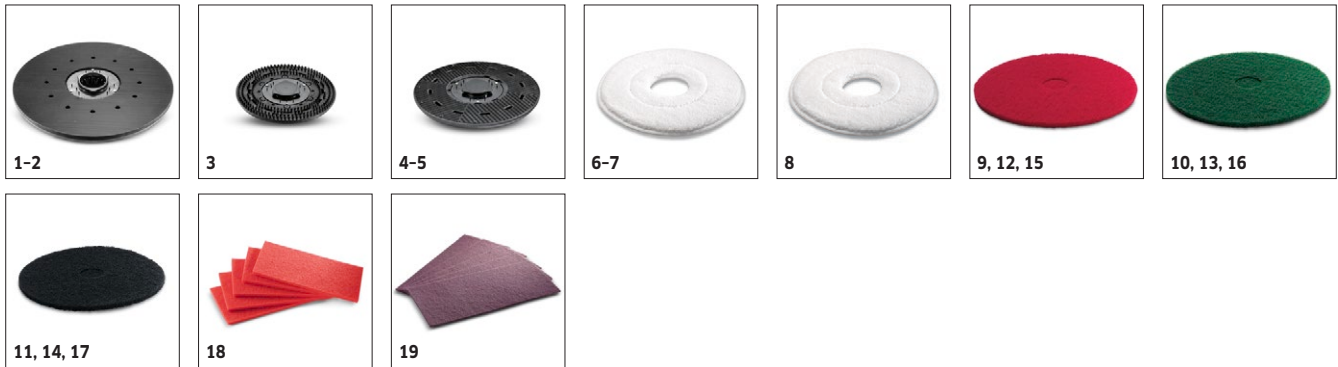

TOEBEHOREN VOOR B 90 R ADV DOSE BP PACK 1.161-311.0

KÄRCHER

		Bestelnr.	Hardheid/ Borsteltype	Diameter	Kleur	Aantal	Prijs	Beschrijving	
Padtreibteller									
	1	4.762-590.0		335 mm		1 stuk(s)			☐
Pad disk complete STRONG BD75	2	4.762-591.0		375 mm		1 stuk(s)			☐
Padtreibteller	3	4.762-445.0		280 mm		1 stuk(s)		passend op de D 55	☐
	4	4.762-446.0		335 mm		1 stuk(s)		passend op de D 65	☐
	5	4.762-447.0		375 mm		1 stuk(s)		Passend voor de D 75	☐
Mikrofaserpads									
Microvezelpads	6	6.371-078.0	Microvezel	381 mm	wit	5 stuk(s)		5 microvezelpads, wit met middengat, diameter 381 mm. Uitmuntende reinigingskracht. Ook voor effectieve reiniging van fijn aardewerken tegels. Geschikt voor bv. D 75, BD 75/140 R en BD 40/25 C.	☐
Mikrofaserpad	7	6.369-959.0	Microvezel	356 mm	wit	5 stuk(s)		5 microvezelpads, wit met middengat, diameter 356 mm. Uitmuntende reinigingskracht. Ook voor effectieve reiniging van fijn aardewerken tegels. Geschikt voor bv. D 65.	☐
Microvezelpads	8	6.369-120.0	Microvezel	280 mm	wit	5 stuk(s)		Pad-set microvezel: 5 witte microvezelpads met een diameter van 280 mm, centreergat en uitstekende reinigingskracht. Ook keramische tegels worden tot diep in de poriën schoon. Geschikt voor bijvoorbeeld D 55.	☐
Pads									
Pad	9	6.369-003.0	middelzacht	356 mm	rood	5 stuk(s)		5 pads, medium-zacht, rood, diameter 356 mm. Voor het reinigen van alle vloeren. Geschikt voor bv. D 65.	☐
	10	6.369-002.0	middelhard	356 mm	groen	5 stuk(s)		5 pads, medium-hard, groen. Diameter 356 mm. Voor het verwijderen van hardnekkig vuil en regulier reinigen. Geschikt voor bv. D 65.	☐
	11	6.369-001.0	hard	356 mm	zwart	5 stuk(s)		5 pads, hard, zwart, diameter 356 mm. Voor het verwijderen van hardnekkig vuil en regulier reinigen. Geschikt voor bv. D 65.	☐
	12	6.369-791.0	middelzacht	381 mm	rood	5 stuk(s)		5 pads, medium-zacht, rood, diameter 381 mm. Voor het reinigen van alle vloeren. Geschikt voor bv. D 75.	☐
	13	6.369-790.0	middelhard	381 mm	groen	5 stuk(s)		5 pads, medium-hard, groen, diameter 457 mm. Voor het verwijderen van hardnekkig vuil en regulier reinigen. Geschikt voor bv. D 75.	☐
	14	6.369-789.0	hard	381 mm	zwart	5 stuk(s)		5 pads, hard, zwart, diameter 381 mm. Voor het verwijderen van hardnekkig vuil en regulier reinigen. Geschikt voor bv. D 75.	☐
	15	6.371-153.0	middelzacht	280 mm	rood	5 stuk(s)		5 pads, medium-zacht, rood, diameter 280 mm. Voor het reinigen van alle vloeren. Geschikt voor bv. D 55.	☐
	16	6.371-154.0	middelhard	280 mm	groen	5 stuk(s)		5 pads, medium-hard, groen. Diameter 280 mm. Voor het verwijderen van hardnekkig vuil en regulier reinigen. Geschikt voor bv. D 55.	☐
	17	6.371-155.0	hard	280 mm	zwart	5 stuk(s)		5 pads, hard, zwart, diameter 280 mm. Voor het verwijderen van hardnekkig vuil en regulier reinigen. Geschikt voor bv. D 55.	☐
	18	6.371-000.0	middelzacht	650 mm	rood	5 stuk(s)		Medium-harde pad (650 x 300 mm) in rode versie voor de reiniging van alle vloeren in combinatie met de S 65-kop.	☐
	19	4.642-025.0	hard	650 mm	bruin	5 stuk(s)		Robuuste, bruine pad (650 x 300 mm) met velco-sluiting. Voor de restauratie van de glans in combinatie met de S 65-kop. Enkel voor niet kwetsbare oppervlakken.	☐