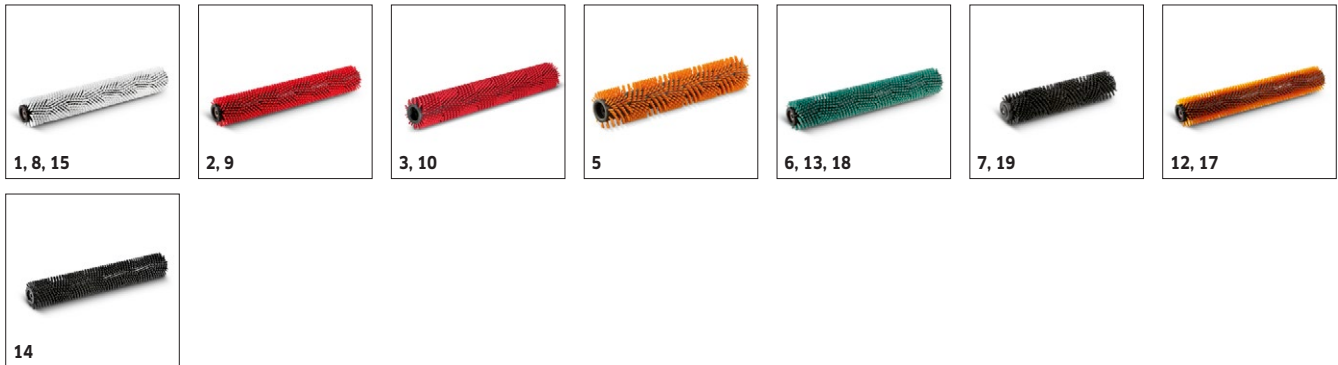

TOEBEHOREN VOOR B 90 R ADV DOSE BP PACK 1.161-311.0

KÄRCHER

		Bestelnr.	Hardheid/ Borsteltype	Lengte	Kleur	Aantal	Prijs	Beschrijving	
Walzenbürsten									
Walzenbürste	1	6.906-977.0	Zacht	532 mm	wit	1 stuk(s)		Zacht, voor het reinigen van kwetsbare oppervlakken en voor polijsten.Past op R 55.	☐
	2	6.906-934.0	Middel	532 mm	rood	1 stuk(s)		Medium, voor alle vloeren.Standaard met R 55.	☐
	3	6.907-413.0	Middel	532 mm	rood	1 stuk(s)		Middel, voor alle vloeren. Standaard bij R 55.	☐
	4	4.035-193.0	Middel	532 mm	rood	1 stuk(s)			☐
	5	6.906-978.0	Hoog-diep	532 mm	oranje	1 stuk(s)		Medium hard, voor het reinigen van vloeren met veel structuur en diepere voegen.Past op R 55.	☐
	6	6.906-979.0	hard	532 mm	groen	1 stuk(s)		Hard, voor zware vervuiling en voor dieptereiniging; alleen voor niet kwetsbare vloeren.Past op R 55.	☐
	7	6.906-980.0	Zeer hard	532 mm	zwart	1 stuk(s)		Zeer hard, voor extreem plakkerig vuil en voor dieptereiniging; alleen voor niet kwetsbare oppervlakken.Past op R 55.	☐
	8	6.906-981.0	Zacht	638 mm	wit	1 stuk(s)		Zacht, voor het reinigen van kwetsbare oppervlakken en voor polijsten.Past op R 65.	☐
	9	6.906-935.0	Middel	638 mm	rood	1 stuk(s)		Walsborstel, medium-hard, rood. Lengte: 638 mm. Met slijtvast sterwielmechanisme. Voor normaal gebruik. Borstelharen: Polypropyleen, 0,5 mm dik, 20 mm lang.	☐
	10	6.907-414.0	Middel	638 mm	rood	1 stuk(s)		Walsborstel, middelhard, rood. Lengte: 638 mm. Met slijtvast sterwielmechanisme. Voor een normaal gebruik. Borstelharen: Polypropyleen, 0,5 mm dik, 20 mm lang.	☐
	11	4.035-187.0	Middel	638 mm	rood	1 stuk(s)			☐
	12	6.906-982.0	Hoog-diep	638 mm	oranje	1 stuk(s)		Medium hard, voor het reinigen van vloeren met veel structuur en diepere voegen.Past op R 65.	☐
	13	6.906-983.0	hard	638 mm	groen	1 stuk(s)		Walsborstel, hard, groen. Lengte: 638 mm. Slijtvast sterwielmechanisme. Voor sterk vervuilde vloeren en regulier reinigen. Borstelharen: Polyamide met siliciumcarbide, 0,6 mm dik, 20 mm lang.	☐
	14	6.906-984.0	Zeer hard	638 mm	zwart	1 stuk(s)		Zeer hard, voor extreem plakkerig vuil en voor dieptereiniging; alleen voor niet kwetsbare oppervlakken.Past op R 65.	☐
	15	6.906-985.0	Zacht	700 mm	wit	1 stuk(s)		Zacht, voor het reinigen van kwetsbare oppervlakken en voor polijsten.Past op R 75.	☐
	16	4.035-190.0	Middel	700 mm	rood	1 stuk(s)			☐
	17	6.906-986.0	Hoog-diep	700 mm	oranje	1 stuk(s)		Medium hard, voor het reinigen van vloeren met veel structuur en diepere voegen.Past op R 75.	☐
	18	6.906-987.0	hard	700 mm	groen	1 stuk(s)		Hard, voor zware vervuiling en dieptereiniging;alleen voor niet kwetsbare vloeren.Past op borstelkop R 75.	☐
	19	6.906-988.0	Zeer hard	700 mm	zwart	1 stuk(s)		Zeer hard, voor extreem plakkerig vuil en dieptereiniging; alleen voor niet kwetsbare oppervlakken.Past op borstelkop R 75.	☐

■ Bij de levering inbegrepen   □ Beschikbaar toebehoren