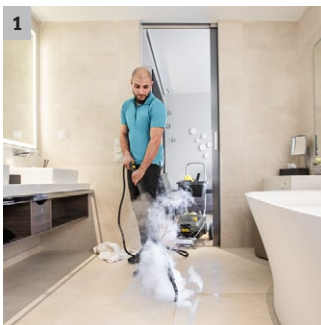

## SG 4/4

Compacte stoomreiniger SG 4/4 met sterke stoomdruk van 4 bar, traploze regeling van het stoomvolume en VapoHydro-functie voor perfecte reiniging en gecertificeerde desinfectie zonder chemicaliën.